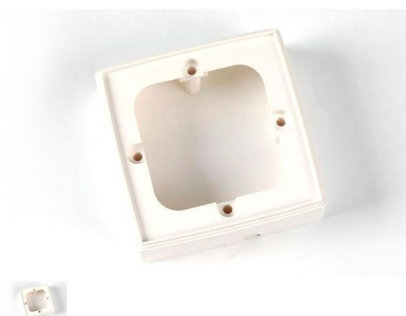

5442 - Socle pour prises TV

Accessoire mécanique permettant le montage en saillie des prises TV

Note : Pas noté

Prix unitaire HT

modificateur de prix des variantes :

Prix de base TTC :

Prix remisé :

Prix de vente remisé :

Prix :

Prix de vente HT :

Remise :

TVA :

[Poser une question sur ce produit](#)

Fournisseur : [Televes](#)

Description du produit

Accessoire mécanique permettant le montage en saillie des prises TV. Evite le trou de perçage dans le mur pour l'encastrement de la prise. Cet accessoire, dans lequel est placée la prise, se fixe directement sur le mur .